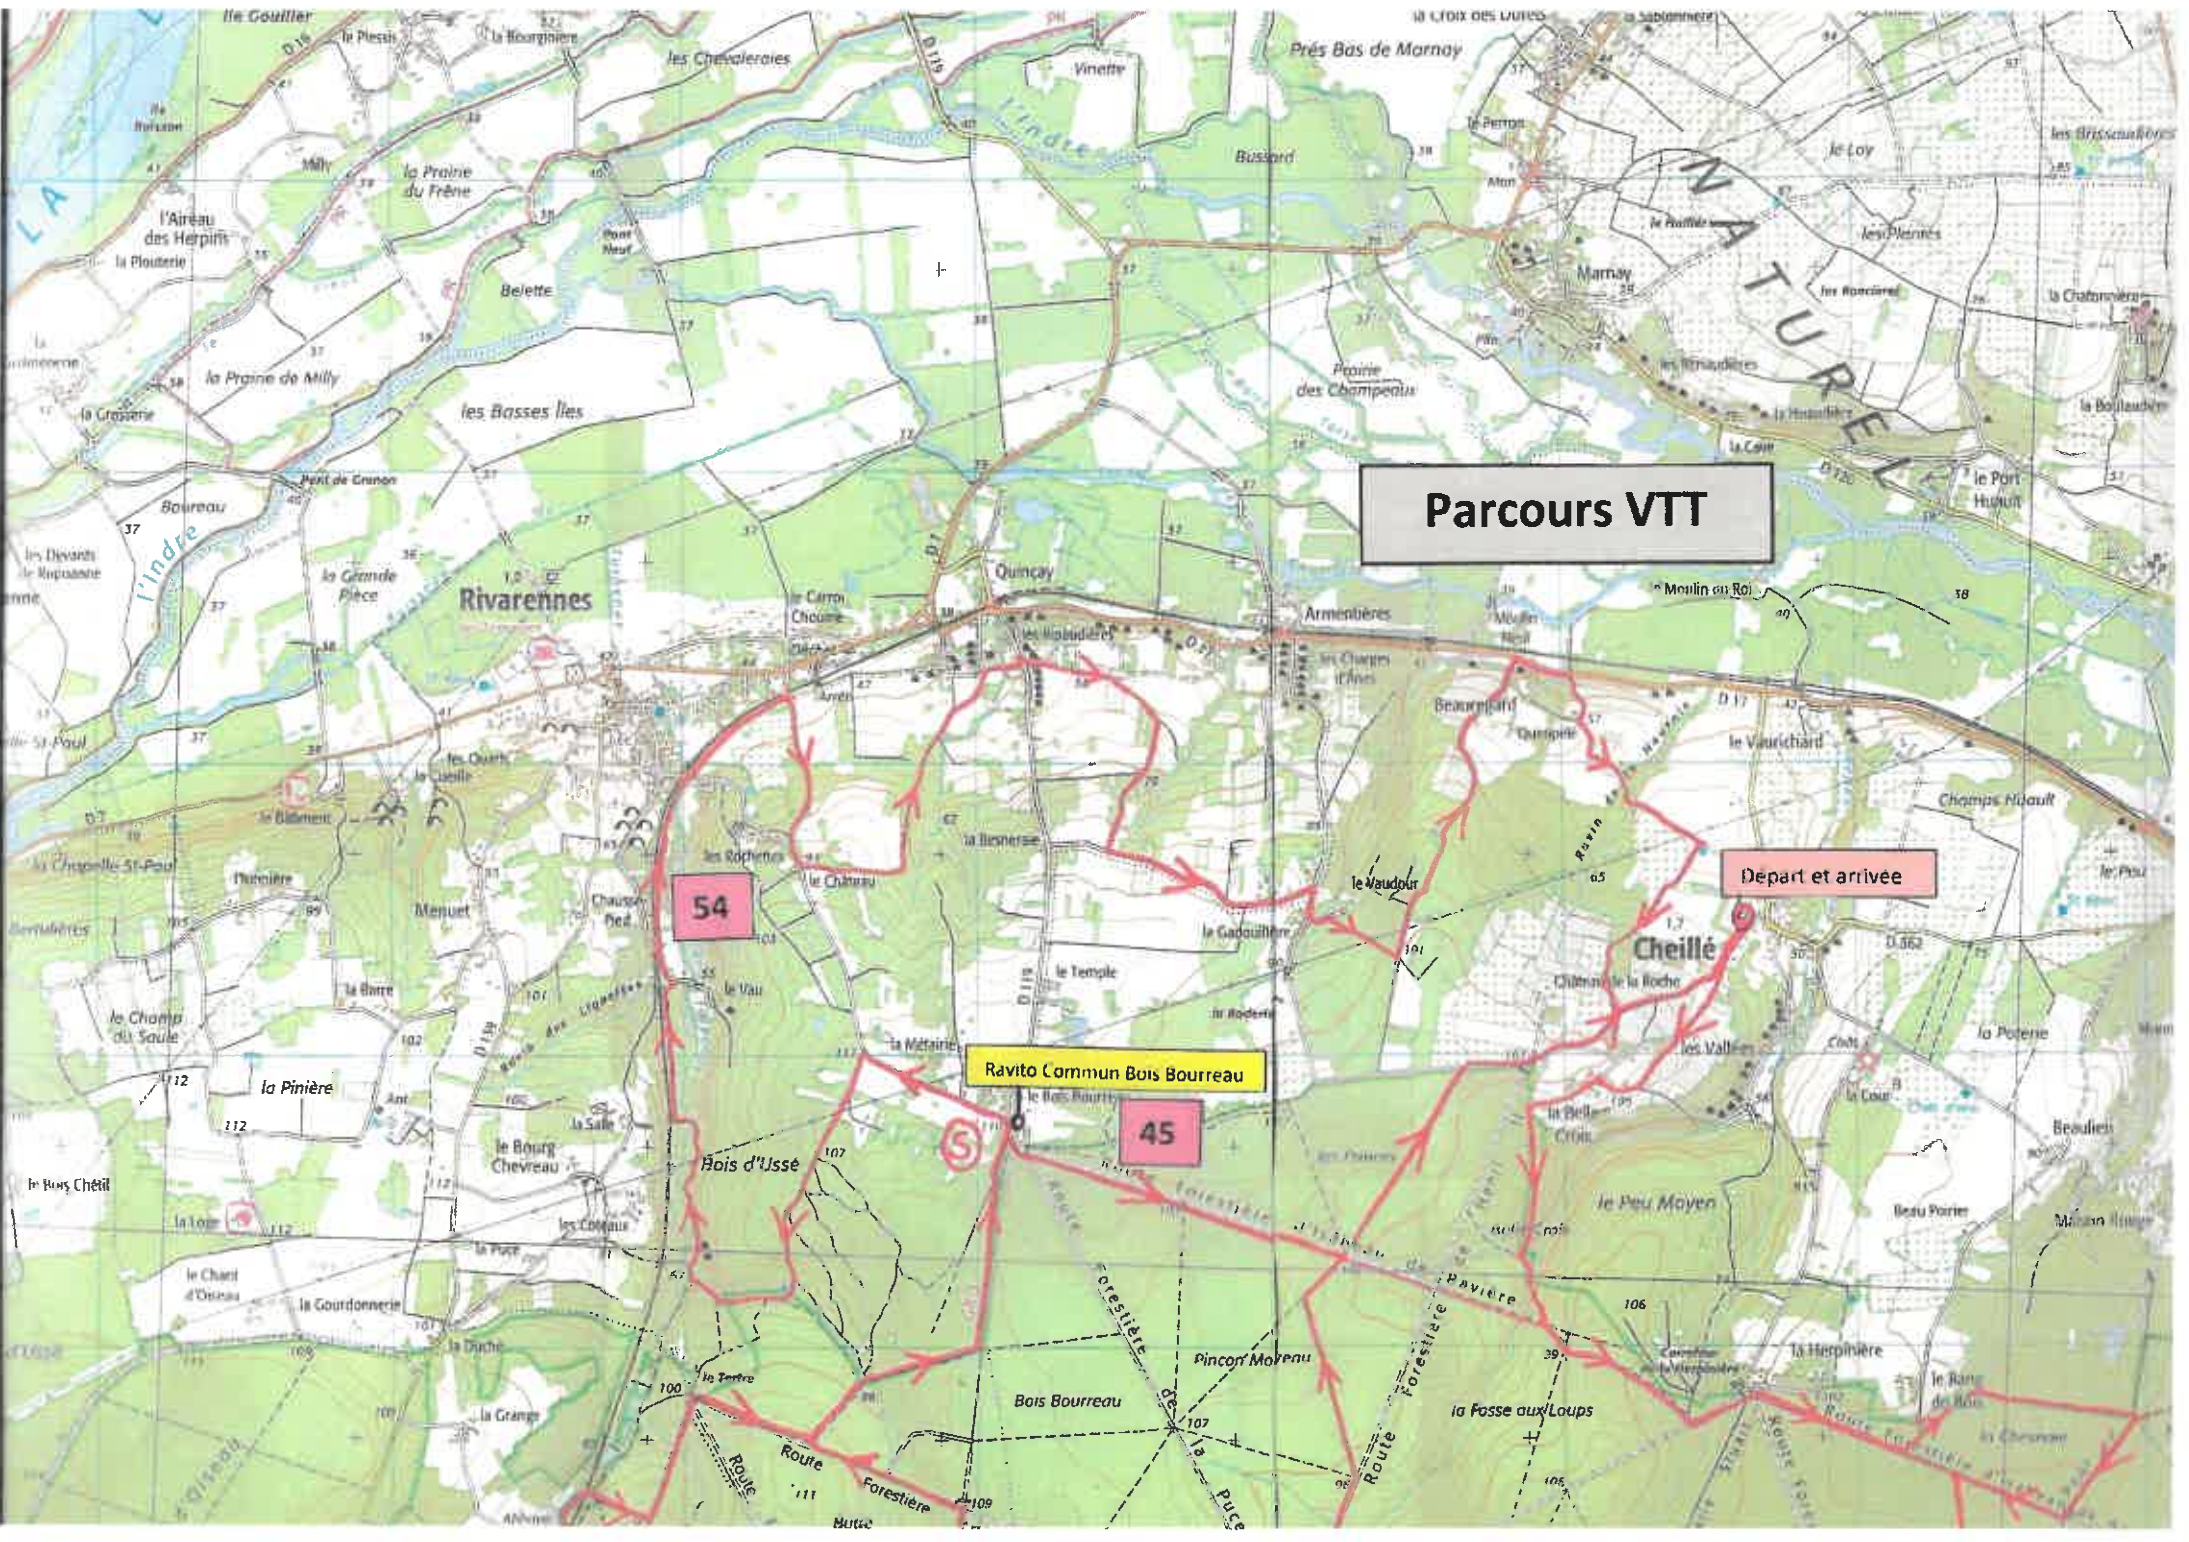

Parcours VTT

Depart et arrivée

54

Ravitaillement Bois Bourreau

45

Signaleurs D139 Françoise de Foix

37

Signaleurs D139 St Benoit la F.

le Carroi

le Gros Chêne

les Bruilats

la Grange

la Duché

la Terrière

Bois Bourreau

les Landes

de François 1er

Charles

le Chât

Beugny

la Bergeraie

les Landes Rouisses

Route Forestiere de Monrose

Route Forestiere de Dorothee

de François 1er

le Temeraire

la Vigne aux Oies

Puy de la Noue

Ant.

les Grandes Landes

Route Forestiere de Monrose

Route Forestiere de Dorothee