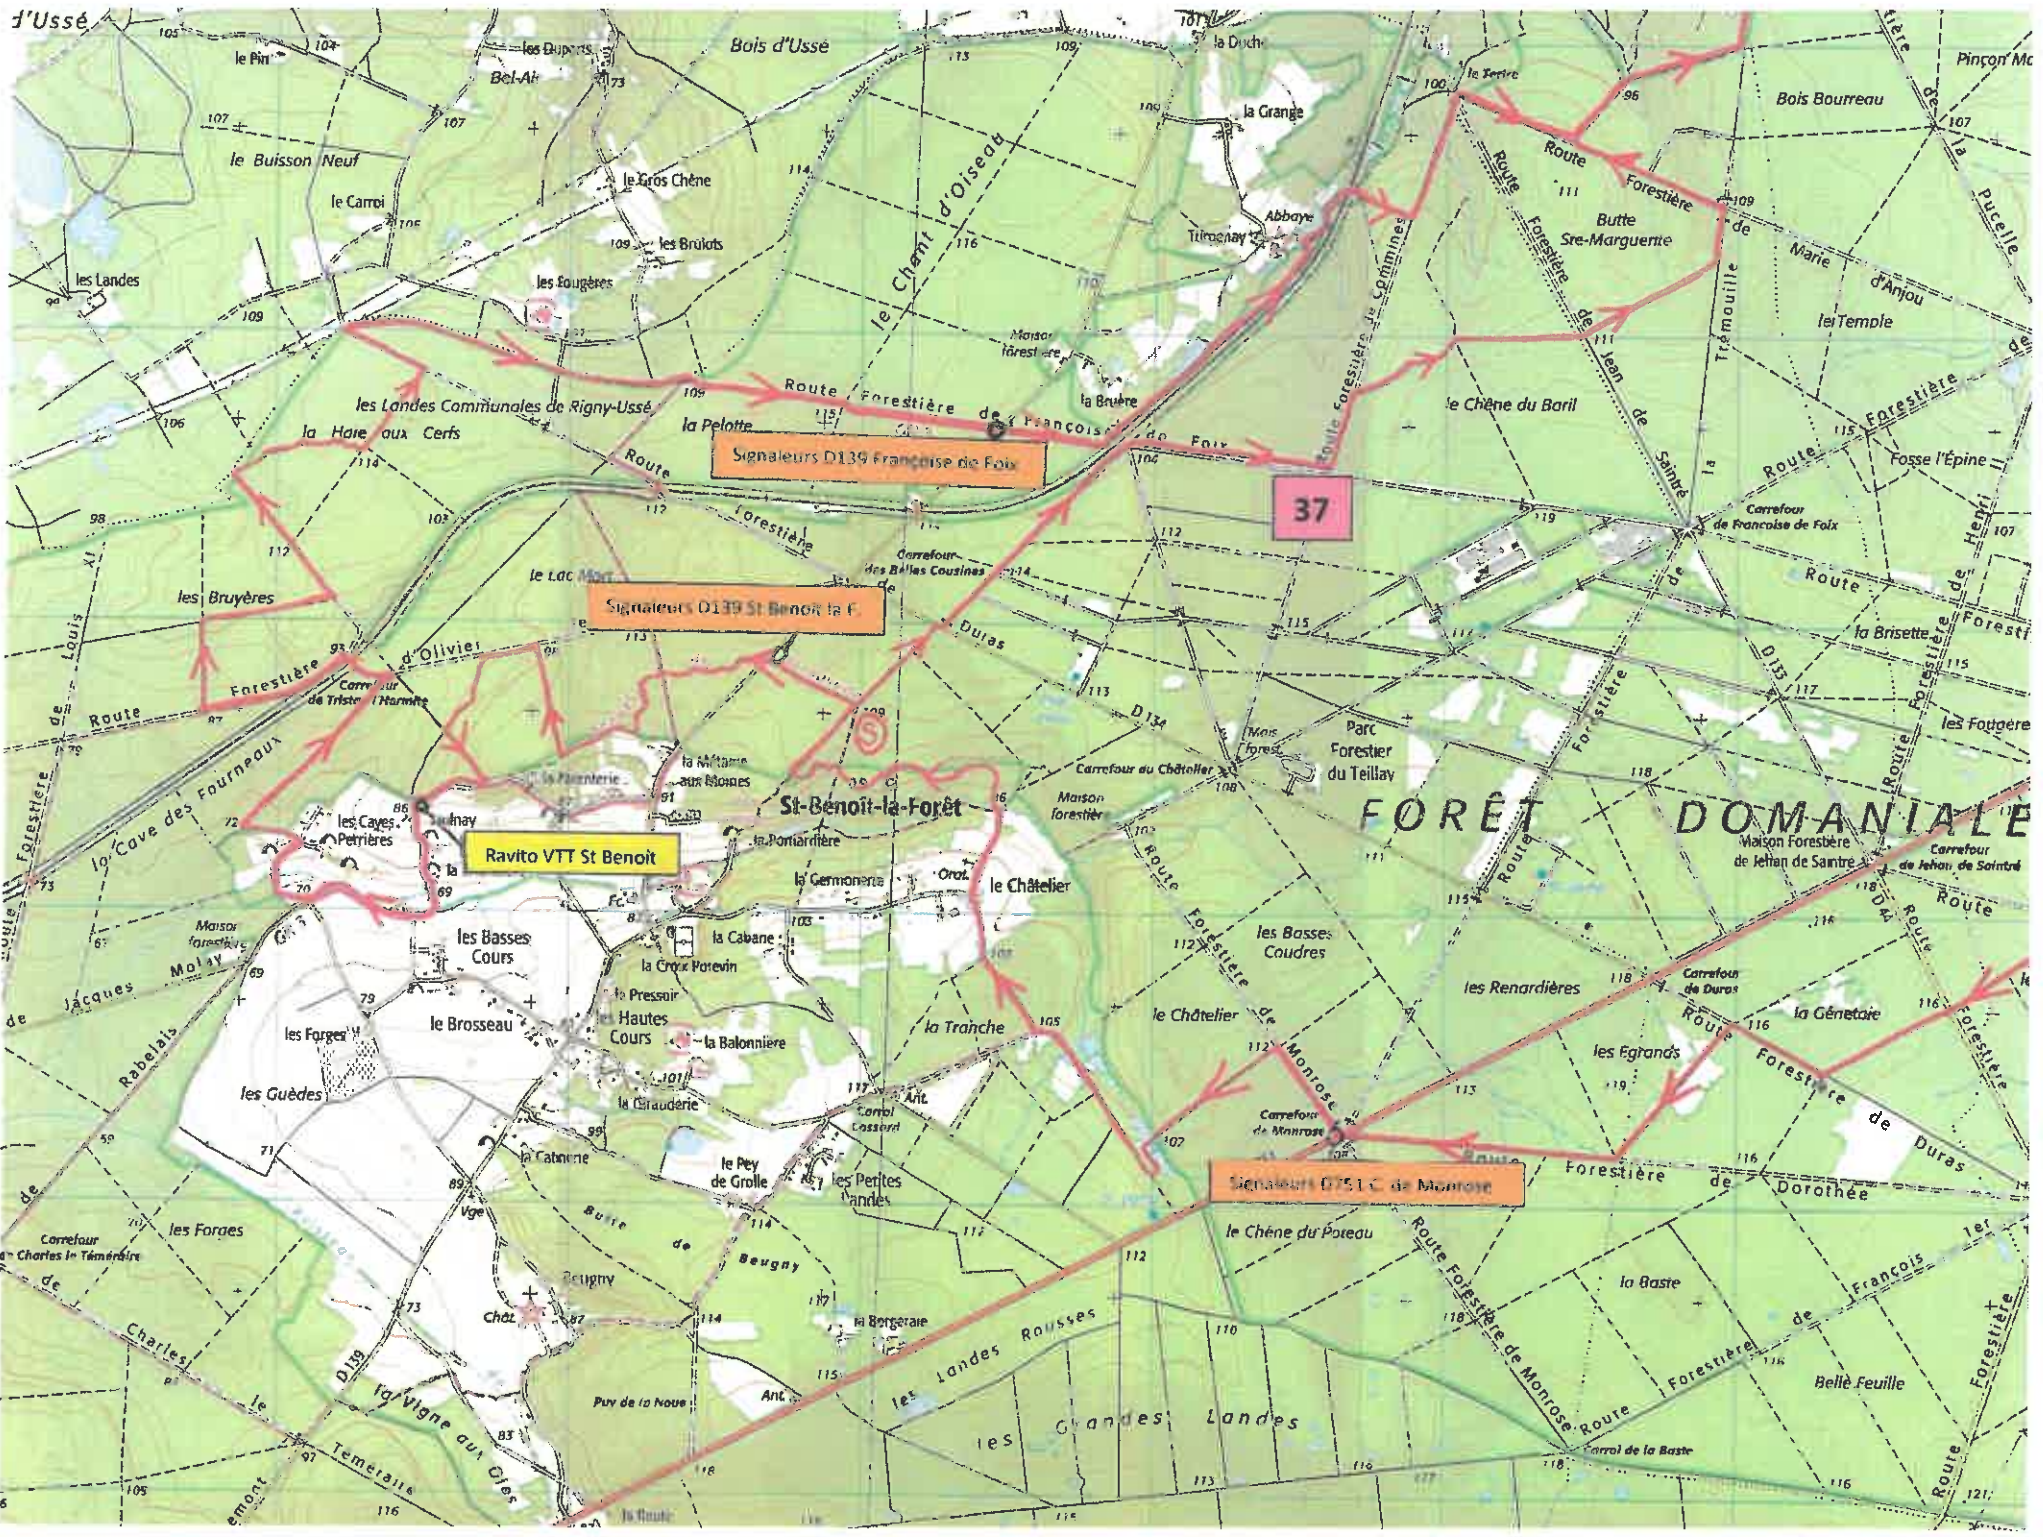

Parcours VTT

Depart et arrivée

54

Ravitaillement Bois Bourreau

45

Signaleurs D139 Françoise de Foix

37

Signaleurs D139 St Benoit la F.

Ravito VTT St Benoit

Signaleurs D751 C de Monrose

FORÊT DOMANIALE

St-Benoit-la-Forêt

les Bassees Cours

les Hautes Cours

la Tranche

les Renardières

les Egrands

la Cave des Fourneaux

les Bruyères

le Lac Mort

Carrefour des Belles Cousines

Parc Forestier du Teillay

Carrefour de Françoise de Foix

le Buisson Neuf

le Carroi

le Gros Chêne

les Bruilats

la Grange

la Duché

la Terrière

Bois Bourreau

les Landes