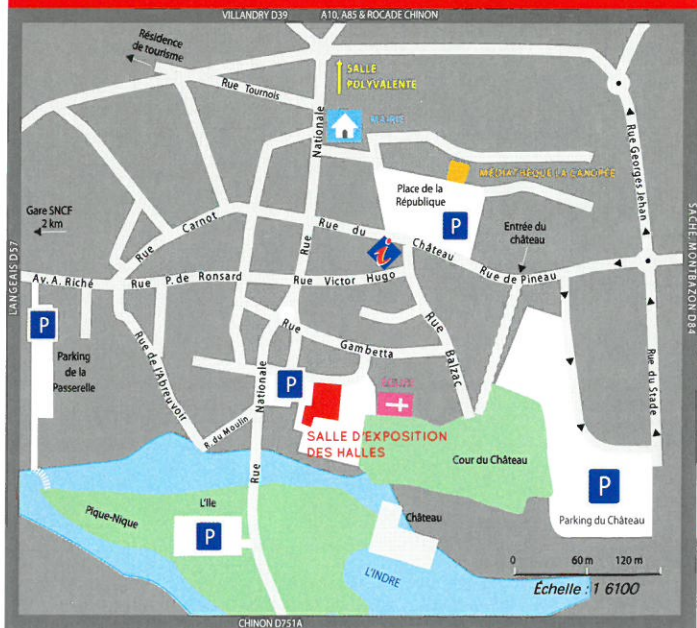

# PLAN DU SITE

## INFOS PRATIQUES

ENTRÉE > 5.00€

RÉDUIT > 2.50€

GRATUIT POUR LES MOINS DE 10 ANS

4.00€ SUR PRÉSENTATION D'UN TICKET

CHÂTEAU DE L'ISLETTE OU MUSÉE DUFRESNE

ACCÈS HANDICAPÉS

SERVICE CULTUREL