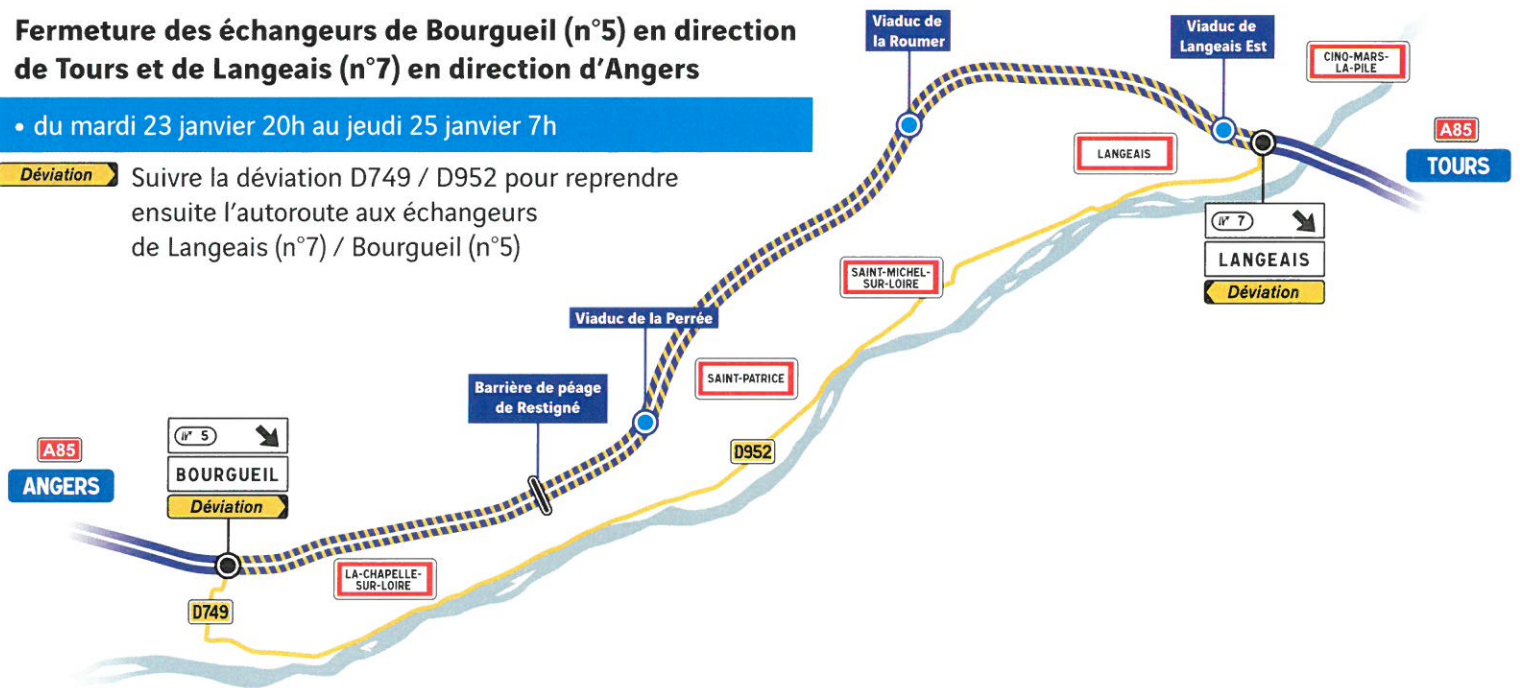

#### Fermetures de l'échangeur de Bourgueil (n°5) en direction de Tours

- du samedi 6 janvier 20h au lundi 8 janvier 7h
- les nuits de 20h à 7h du lundi 15 janvier au vendredi 19 janvier
- du vendredi 19 janvier 20h au lundi 22 janvier 7h

**Déviations** Suivre la déviation D749 puis la D952 pour reprendre ensuite l'autoroute à l'échangeur de Langeais (n°7)

#### Fermeture des échangeurs de Bourgueil (n°5) en direction de Tours et de Langeais (n°7) en direction d'Angers

- du mardi 23 janvier 20h au jeudi 25 janvier 7h

**Déviations** Suivre la déviation D749 / D952 pour reprendre ensuite l'autoroute aux échangeurs de Langeais (n°7) / Bourgueil (n°5)

#### Pendant les périodes de fermetures :

- l'autoroute A85 reste accessible en direction d'Angers par l'échangeur de Bourgueil.
- l'autoroute A85 reste accessible en direction de Tours par l'échangeur de Langeais.